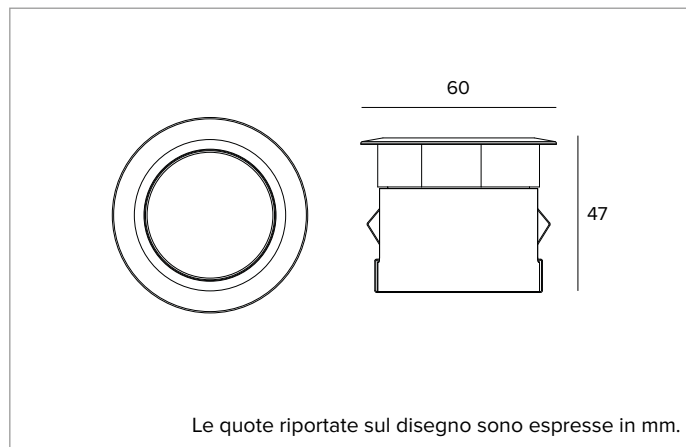

E048SPL840CEB | Keplero Quantum 60

Proiettore professionale da incasso con unità ottica fissa

	4000K	H(m)	D1(m)	D2(m)	E _{max} (lx)		
	Ra80	17°	60°				
Fixture Power	5W	1	0.30	1.16	932		
Source Flux	614lm	2	0.59	2.32	233		
Fixture Flux	411lm	3	0.89	3.48	104		
Efficacy	87lm/W	4	1.19	4.64	58		
TS2238	I _{max} =1519cd/klm	I _{max}	932cd	5	1.48	5.81	37

Rendimento ottico: 67%

Flusso apparecchio: 411lm

Efficienza luminosa: 87lm/W

Sicurezza fotobiologica: Conforme al gruppo di rischio basso RG1

CARATTERISTICHE MECCANICHE

Corpo in alluminio ricavato mediante lavorazione con macchine a controllo numerico e trattamento di anodizzazione nera. Anello di finitura ultrapiatto con bordo svasato in acciaio inossidabile (AISI 316) spazzolato in finitura eclipse black. Vetro di protezione extra-chiaro.